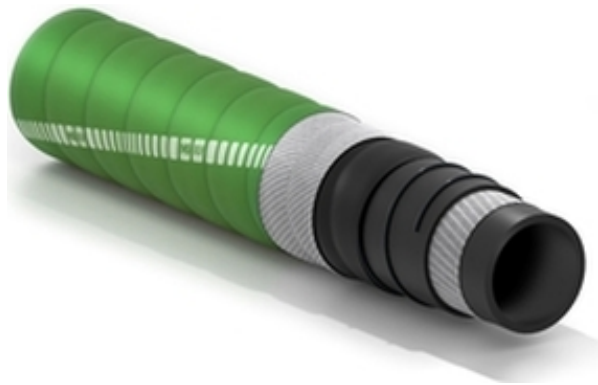

Caracas easy

油罐车燃料吸排管

应用范围:

硬壁波浪型胶管，柔软，轻便，用于油罐车中，吸抽和输送芳香烃含量50%的石油产品。

带有"Easy"型管壁

柔韧轻便

有现货

内层:

黑色、光滑、防静电合成橡胶

加强层:

高强度合成线绳，螺旋缠绕钢线

外层:

绿色，波浪型，合成橡胶，耐油，耐侵蚀

温度范围:

-20° C (-4° F) 到 +70° C (+158° F)

商标:

绿色，波浪型，合成橡胶，耐油，耐侵蚀

Caracas easy

编号	内径		工作压力		爆破压力		标称重量		弯曲半径		真空吸力	最大长度	
	mm	inch	bar	psi	bar	psi	kg/m	lbs/ft	mm	inch		bar	m
1450603	51	1-31/32	6	90	18	270	1,52	1,02	125	4,9	0,6	60	200
1450611	80	3-5/32	4	60	12	180	2,5	1,68	200	7,9	0,6	60	200
1450620	100	3-15/16	4	60	12	180	3,08	2,07	250	9,9	0,6	60	200

可根据客户要求做变化:

1. 不同口径

推荐使用的接头:

Camlock

TW EN 14420-6

EasyShell clamps